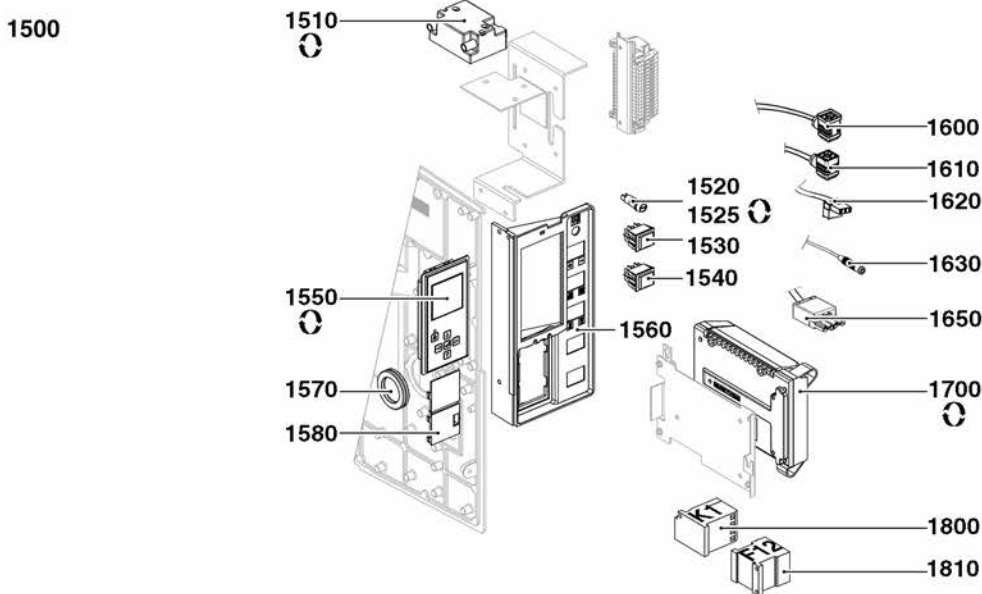

SPARE PARTS EXPLODED VIEW GAS BURNERS

Model

CB-VG5DP (50/60Hz)

R8220065-04 - 01/07/2015

CB-VG5DP (50/60Hz)

Gas burners

1	3833543	BB-VG5.950 DP	09-2011	-
2	3833952	BB-VG5.950 DP 60H	10-2012	-
3	3833542	BB-VG5.1200 DP	09-2011	-
4	3833953	BB-VG5.1200 DP 60H	02-2013	-
5	3833353	CH-G0631 - T1/KN	02-2011	-
6	3833469	CH-G0631 - T2/KL	02-2011	-
7	3833609	CH-G0631 - T3/KM	08-2012	-
8	3832064	GT-d311 - 3/4" - Rp1"	06-2010	-
9	3833474	GT-d331 - 1"1/4-Rp2"	01-2011	-
10	3833192	GT-d327 - 1"1/2-Rp2"	02-2011	-
11	3833482	GT-s313 - 2"-Rp2"	07-2012	-
12	3833483	GT-s314 - 65-DN65	07-2012	-

Col	Reference	Model type	Begin	End