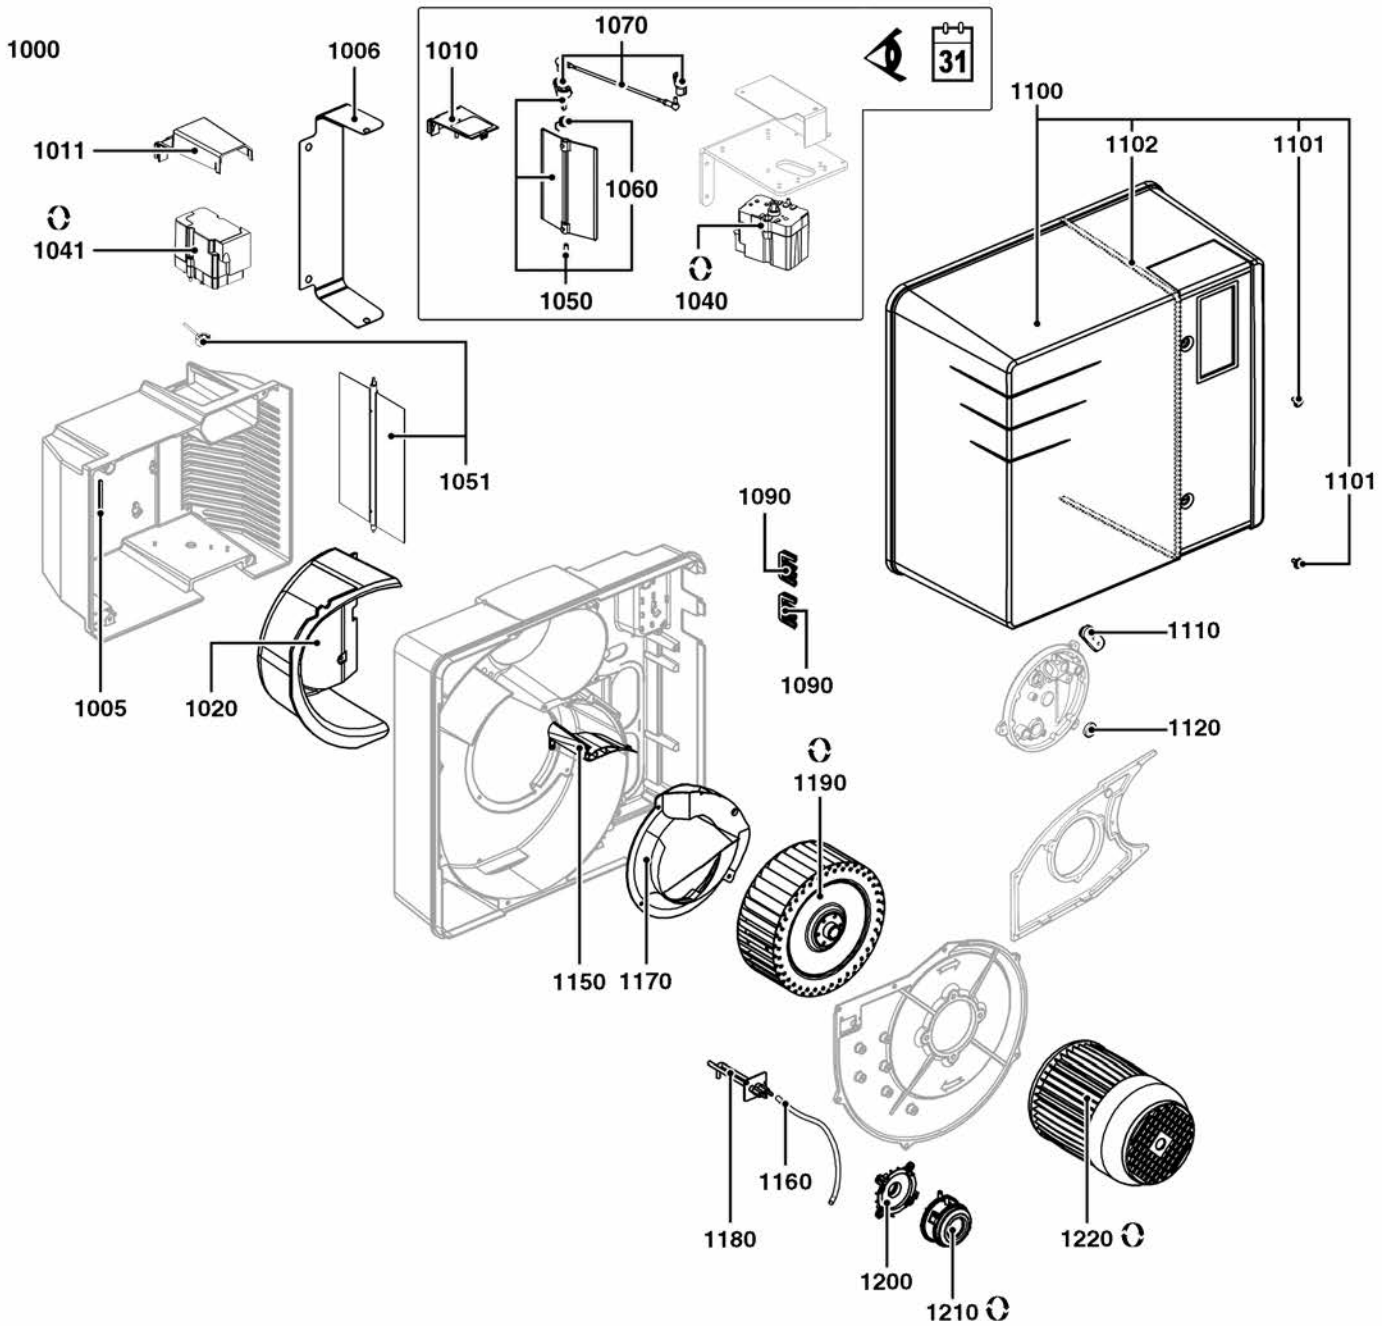

SPARE PARTS EXPLODED VIEW GAS BURNERS

Model

CB-VG5DP (50/60Hz)

R8220065-04 - 01/07/2015

CB-VG5DP (50/60Hz)

Gas burners

1	3833543	BB-VG5.950 DP	09-2011	-
2	3833952	BB-VG5.950 DP 60H	10-2012	-
3	3833542	BB-VG5.1200 DP	09-2011	-
4	3833953	BB-VG5.1200 DP 60H	02-2013	-
5	3833353	CH-G0631 - T1/KN	02-2011	-
6	3833469	CH-G0631 - T2/KL	02-2011	-
7	3833609	CH-G0631 - T3/KM	08-2012	-
8	3832064	GT-d311 - 3/4" - Rp1"	06-2010	-
9	3833474	GT-d331 - 1"1/4-Rp2"	01-2011	-
10	3833192	GT-d327 - 1"1/2-Rp2"	02-2011	-
11	3833482	GT-s313 - 2"-Rp2"	07-2012	-
12	3833483	GT-s314 - 65-DN65	07-2012	-

Col	Reference	Model type	Begin	End