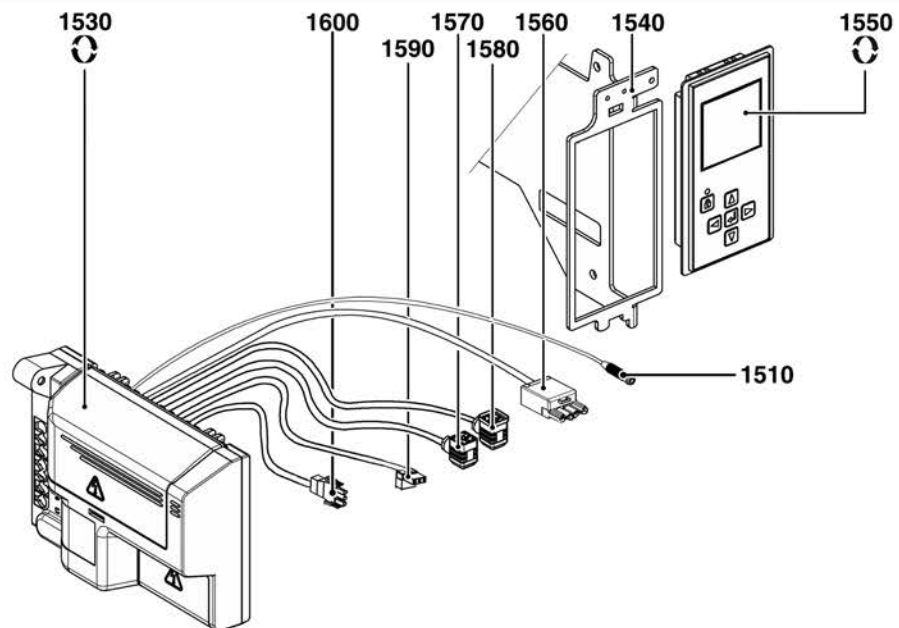

Col	Reference	Model type	Begin	End
-----	-----------	------------	-------	-----

1000

CB-VG2 D E

Gas burners

1500

Description	Manf. Pt. N	Type	<div style="display: flex; justify-content: space-between; font-size: 8px;"> CB-VG2 120 D E/304 R/204 KL CB-VG2 120 D E/304 R/204 KL CB-VG2 180 D E/304 R/204 KL CB-VG2 180 D E/304 R/204 KL CB-VG2 285 D E/304 R/204 KL CB-VG2 285 D E/304 R/204 KL CB-VG2 285 D E/304 R/204 KL CB-VG2 285 D E/304 R/204 KL </div>																		From	to
			1	2	3	4	5	6	7	8	9	10	11	12	13	14	15	16	17	18		
1000 BURNER BODY																						
1010 INSULATION AIR INTAKE BOX	13017369		•	•	•	•	•	•	•	•	•	•	•	•	•	•	•	•	•			
1015 FLANGE 82X62X30 D27 GAS TUBE + O-RING	13022109		•	•	•	•	•	•	•	•	•	•	•	•	•	•	•	•	•			
1016 O-RING 4137 D34,52X3,53 NBR	13022908		•	•	•	•	•	•	•	•	•	•	•	•	•	•	•	•	•			
1017 O-RING D30X3	13018089		•	•	•	•	•	•	•	•	•	•	•	•	•	•	•	•	•			
1020 AIR RECYCLING 109/102X60 78° (WHITE)	13017363		•	•																		
AIR RECYCLING 119/114X60 78° (BLACK)	13017364																					
1030 IGNITION TRANSFO. EBI 2X7,5 230V	13009663	2P	•	•	•	•																
IGNITION TRANSFO.EBI 1X11 230V+EARTH CO.	65300715	1P																				
1040 CABLE GROMMET BLACK D2,3/9	13010058		•	•	•	•	•	•	•	•	•	•	•	•	•	•	•	•	•			
1041 GAS DASHB.PLATE 61X60 D7,5+2XD9 GRAD.L52	13021960		•	•	•	•	•	•	•	•	•	•	•	•	•	•	•	•	•			
1043 CABLE GROMMET D5/9 (2 PIECES)	13007808		•	•	•	•	•	•	•	•	•	•	•	•	•	•	•	•	•			
1044 TUBE D.6+ AIR MEASURE FLANGE	13021961		•	•	•	•	•	•	•	•	•	•	•	•	•	•	•	•	•			
1050 AIR FLAP	13018138		•	•	•	•	•	•	•	•	•	•	•	•	•	•	•	•	•			
1060 ACTUATOR STE 4,5 B0.37/6-R + CABLE L600	65300527		•	•	•	•	•	•	•	•	•	•	•	•	•	•	•	•	•			
1070 FAN WHEEL D146 X52 D12,7	13010012		•	•																		
FAN WHEEL D160X52 D12,7	13010095																					
1110 COVER VECTRON2+MOUNTING SCREW	65300723		•	•	•	•	•	•	•	•	•	•	•	•	•	•	•	•	•			
1120 FLAT HEAD SCREW M5X15	65300519		•	•	•	•	•	•	•	•	•	•	•	•	•	•	•	•	•			
1130 UNION ELBOW POLYAMID R1/8-D4	13013352		•	•	•	•	•	•	•	•	•	•	•	•	•	•	•	•	•			
1140 HOSE D4/7 L500 SILICONE	13015497		•	•	•	•	•	•	•	•	•	•	•	•	•	•	•	•	•			
1160 MOTOR 0,13KW230V D12,7	13010014																					
MOTOR 0,1KW 230V D12,7 DRILLED	65327089		•	•	•	•																
1165 CAPACITOR 5µF 2P 3mm	65325038	SIMEL 100W	•	•	•	•																
CAPACITOR 8µF 2P 3mm	65300577	SIMEL 130W	•	•	•	•																
1170 AIR PRESSURE SWITCH BASE D32	13020723		•	•	•	•	•	•	•	•	•	•	•	•	•	•	•	•	•			
1180 AIR PRESS.SWITCH 604.91 0,5-5MB+RAST	13020502		•	•	•	•	•	•	•	•	•	•	•	•	•	•	•	•	•			
1190 GASKET D2,3 L350 EPDM FOAMED	65327445		•	•	•	•	•	•	•	•	•	•	•	•	•	•	•	•	•			
1500 ELECTRIC PART																						
1510 IONISATION CABLE MC4/RAST 1P L350	65300158		•	•	•	•	•	•	•	•	•	•	•	•	•	•	•	•	•			
1530 CONTROL UNIT TCG 211.00	65300880		•	•	•	•	•	•	•	•	•	•	•	•	•	•	•	•	•			
1540 CONTROL UNIT BRACKET+DISPLAY	65300727		•	•	•	•	•	•	•	•	•	•	•	•	•	•	•	•	•			
1550 DISPLAY/CONTROL UNIT TCG-TCH REL.2.2	65301109		•	•	•	•	•	•	•	•	•	•	•	•	•	•	•	•	•			
1560 CABLE+PLUG WIE. 4P/RAST3P L250	65300531		•	•	•	•	•	•	•	•	•	•	•	•	•	•	•	•	•			
1570 CABLE GAS VALVE+PLUG DIN/RAST5P L1500	65300570		•	•	•	•	•	•	•	•	•	•	•	•	•	•	•	•	•			
1580 CABLE GAS P.SWITCH+PLUG DIN/RAST2P L1500	13023698		•	•	•	•	•	•	•	•	•	•	•	•	•	•	•	•	•			
1590 CABLE IGNIT.TRANSFO+PLUG 2P/RAST2P L350	65300619		•	•	•	•	•	•	•	•	•	•	•	•	•	•	•	•	•			
1600 CABLE MOTOR+PLUG 3P/RAST3P L300	13010519		•	•	•	•	•	•	•	•	•	•	•	•	•	•	•	•	•			