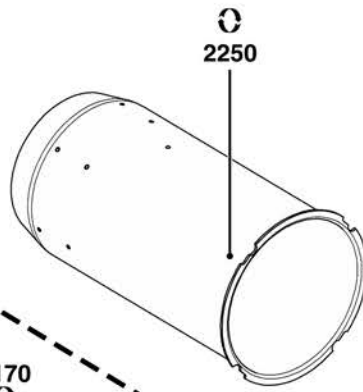

120/140/160 kW