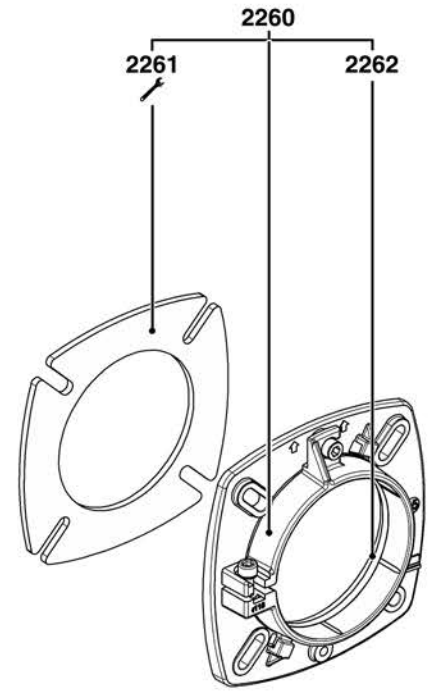

120/140/160 kW