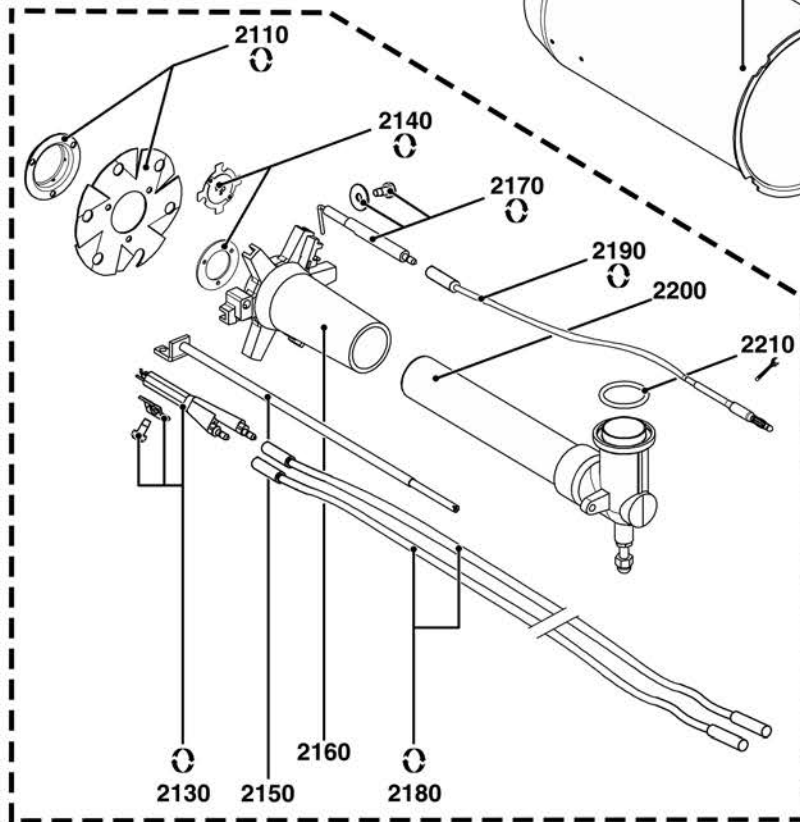

120/140/160 kW