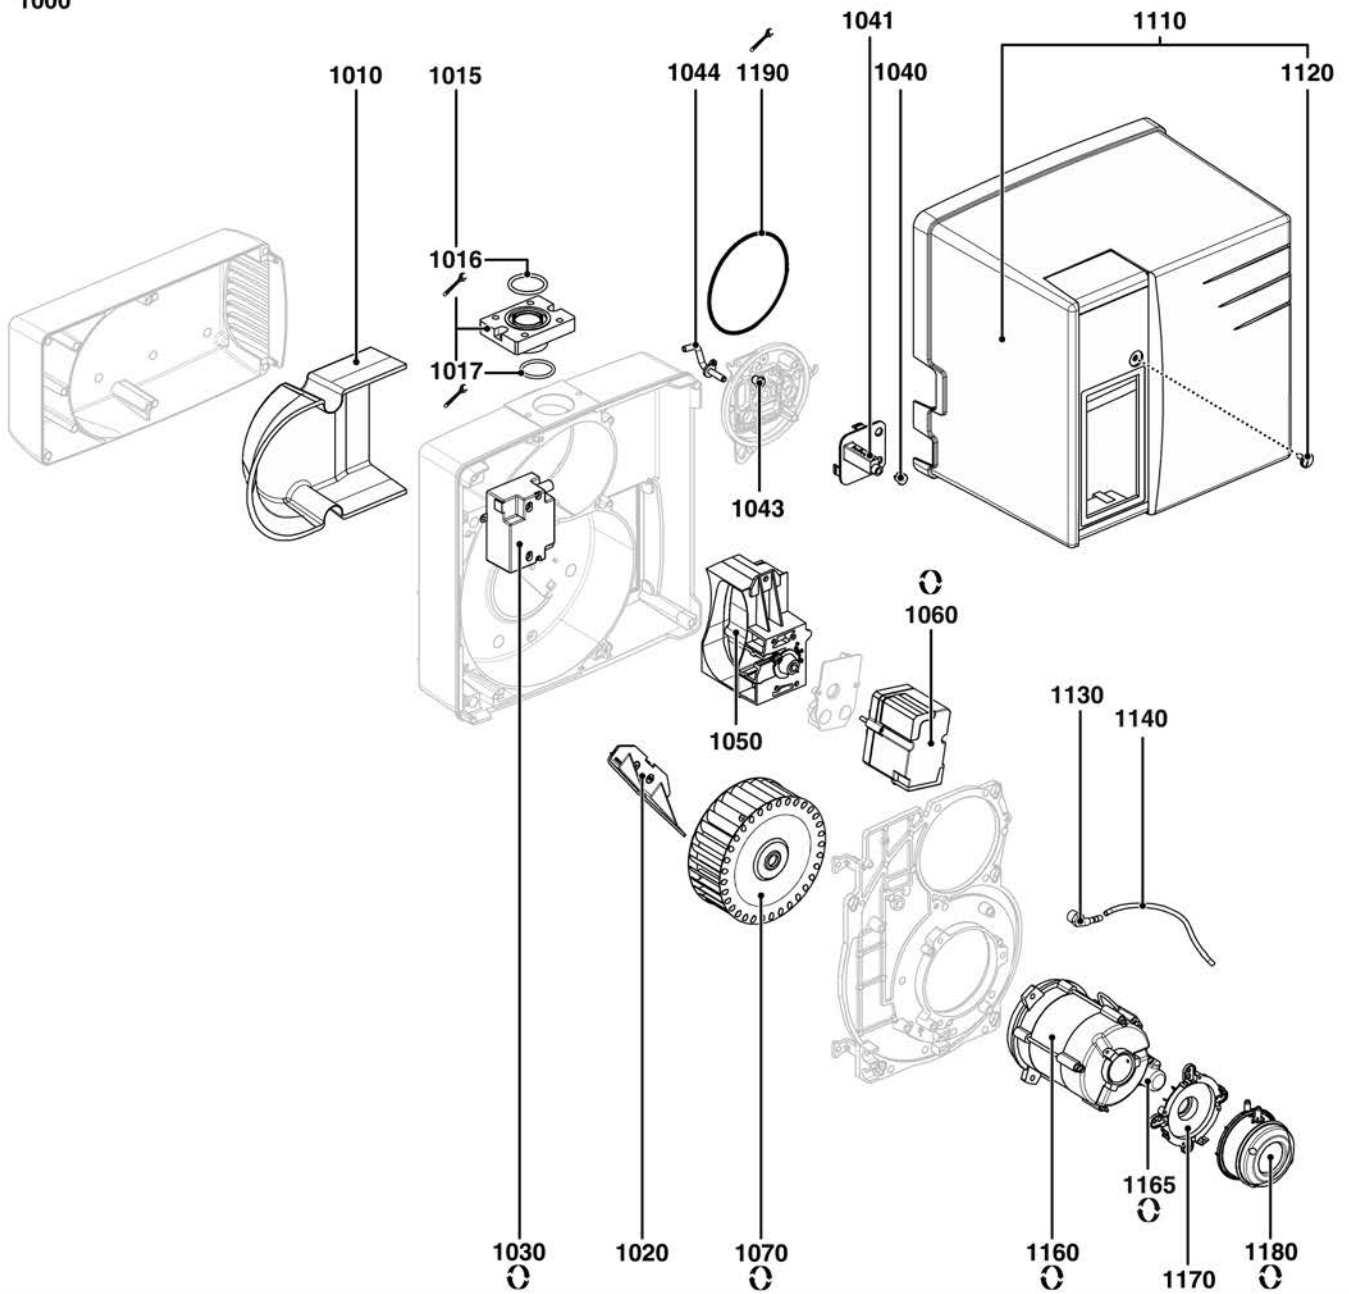

SPARE PARTS EXPLODED VIEW GAS BURNERS

Model

CB-VG2 D E

R8220272-02 - 05/11/2018

CB-VG2 D E

Gas burners

1	3836356	CB-VG2.120 D E D3/4" RP3/4" KN	06-2018	-
2	3836357	CB-VG2.120 D E D3/4" RP3/4" KL	06-2018	-
3	3836358	CB-VG2.160 D E D3/4" RP3/4" KN	06-2018	-
4	3836359	CB-VG2.160 D E D3/4" RP3/4" KL	07-2018	-
5	3836362	CB-VG2.205 D E D3/4" RP3/4" KN	09-2018	-
6	3836363	CB-VG2.205 D E D3/4" RP3/4" KL	09-2018	-
7	3836360	CB-VG2.205 D E D1*1/4" RP1*1/4" KN	10-2018	-
8	3836361	CB-VG2.205 D E D1*1/4" RP1*1/4" KL	06-2018	-

Col	Reference	Model type	Begin	End

1000

CB-VG2 D E

Gas burners

1500