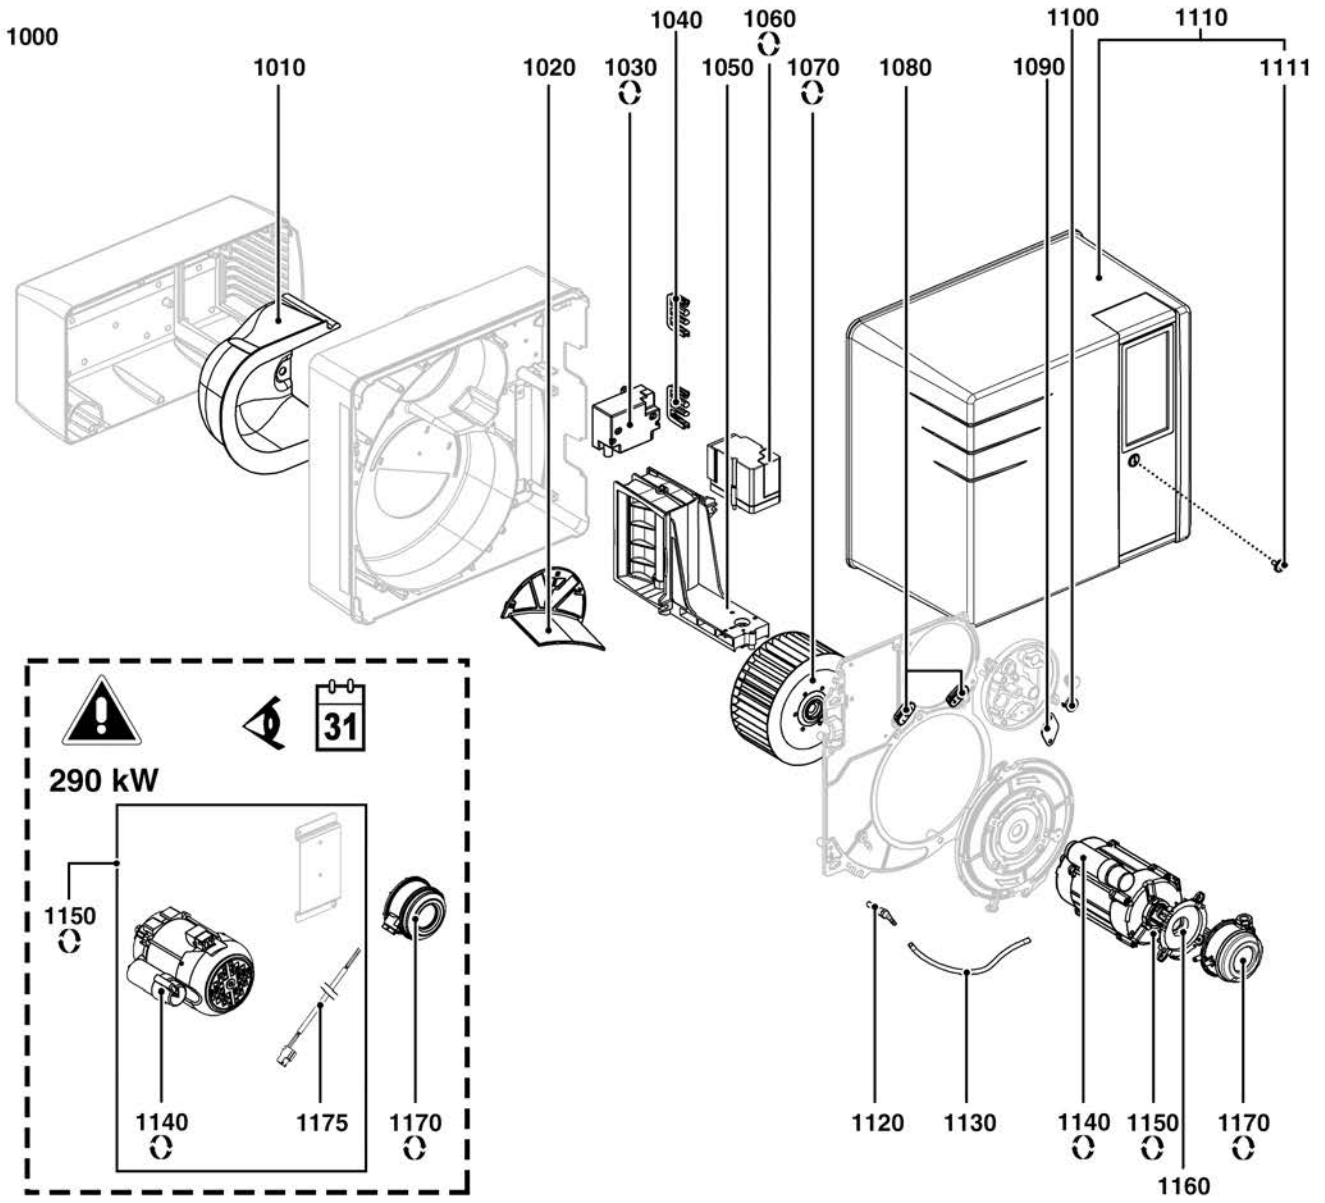

SPARE PARTS EXPLODED VIEW GAS BURNERS

Model

CB-VG3.290/350 D E

R8220266-01 - 27/06/2018

CB-VG3.290/350 D E

Gas burners

1	3836530	BB-VG 3.290 D E	06-2018	-
2	3836531	BB-VG 3.350 D E	06-2018	-
3	3836496	CH-G0432-T1/KN	03-2018	-
4	3836497	CH-G0432-T2/KL	03-2018	-
5	3832663	GT -D26 - 3/4 - RP3/4	06-2010	-
6	3832656	GT -D25 - 1 1/4 - RP1 1/4	06-2010	-
7	3833191	GT -D214 - 1 1/2 -RP2	03-2012	-
Col	Reference	Model type	Begin	End