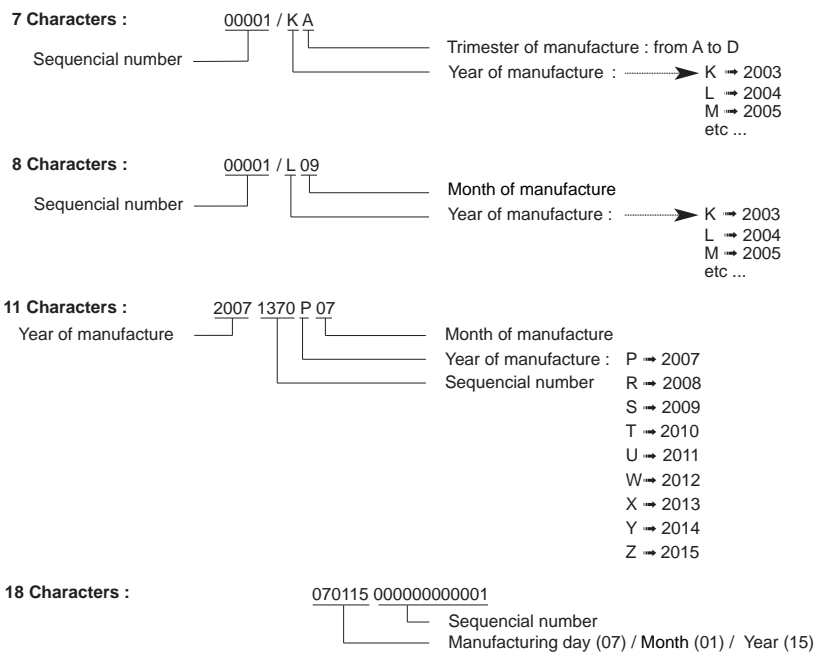

К О Н Т А К Т Ы

Distributor in Russia "Teplopartner" LTD
Russia, Krasnodar city, Stasova street,184, office 4
Tel./fax.: 8 (861) 234 23 83, +7 (961) 854 41 24
www.gorelka-kotel.ru info@gorelka-kotel.ru

LIST OF THE ABBREVIATIONS

- : Maintenance parts / Pièces d'entretien / Materiali di consumo /
  : Piezas de mantenimiento / Hilfsmaterial / Onderhoudsonderdelen
- : Wearing parts / Pièces d'usure / Parti di usura
  : Piezas de desgaste / Verschleissteile / Slijtageonderdelen
- : Item not stocked, manufactured to order / Article non stocké, fabrication à la demande /
  : Articolo non a magazzino, produzione all'ordine / Artículo no almacenado, fabricación previa solicitud /
  : Keine Lagerware, wird bei Bedarf bestellt, Artikel niet op voorraad, fabricage op bestelling

IDENTIFICATION PLATE

SERIAL NUMBER

The indications mentioned on the prices, commercial or technical literature and the scheme are written for your guidance and are available at a given time. The CONSTRUCTOR retains the power to modify the presentation, the form, the size, the conception or the material of the products.