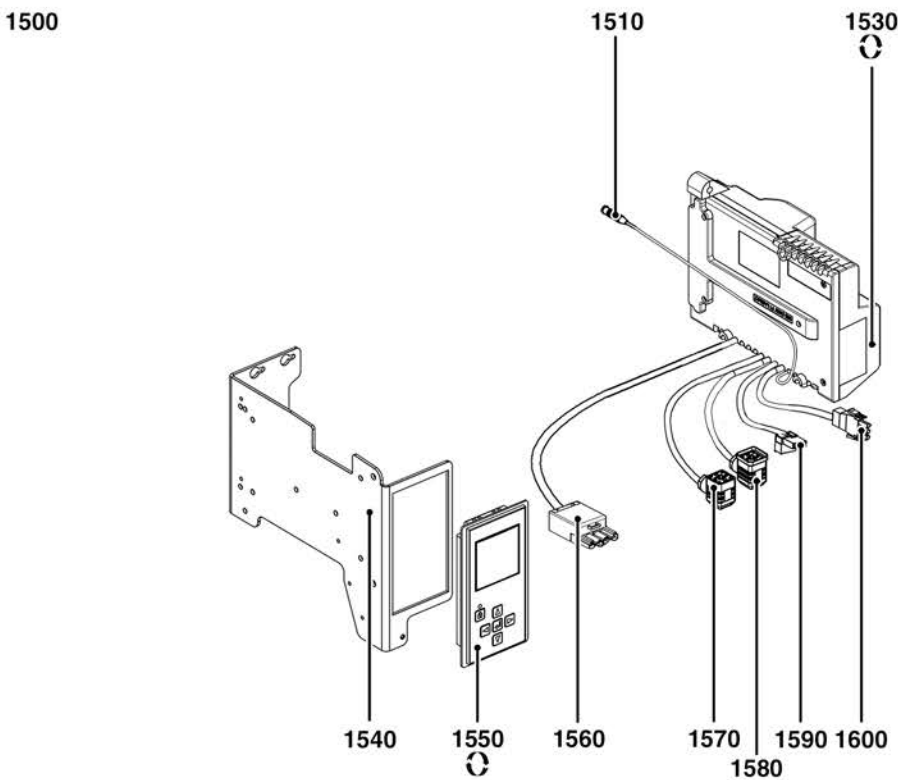

SPARE PARTS EXPLODED VIEW GAS BURNERS

Model

CB-VG3.290/350 D E

R8220266-01 - 27/06/2018

CB-VG3.290/350 D E

Gas burners

1	3836530	BB-VG 3.290 D E	06-2018	-
2	3836531	BB-VG 3.350 D E	06-2018	-
3	3836496	CH-G0432-T1/KN	03-2018	-
4	3836497	CH-G0432-T2/KL	03-2018	-
5	3832663	GT -D26 - 3/4 - RP3/4	06-2010	-
6	3832656	GT -D25 - 1 1/4 - RP1 1/4	06-2010	-
7	3833191	GT -D214 - 1 1/2 -RP2	03-2012	-
Col	Reference	Model type	Begin	End