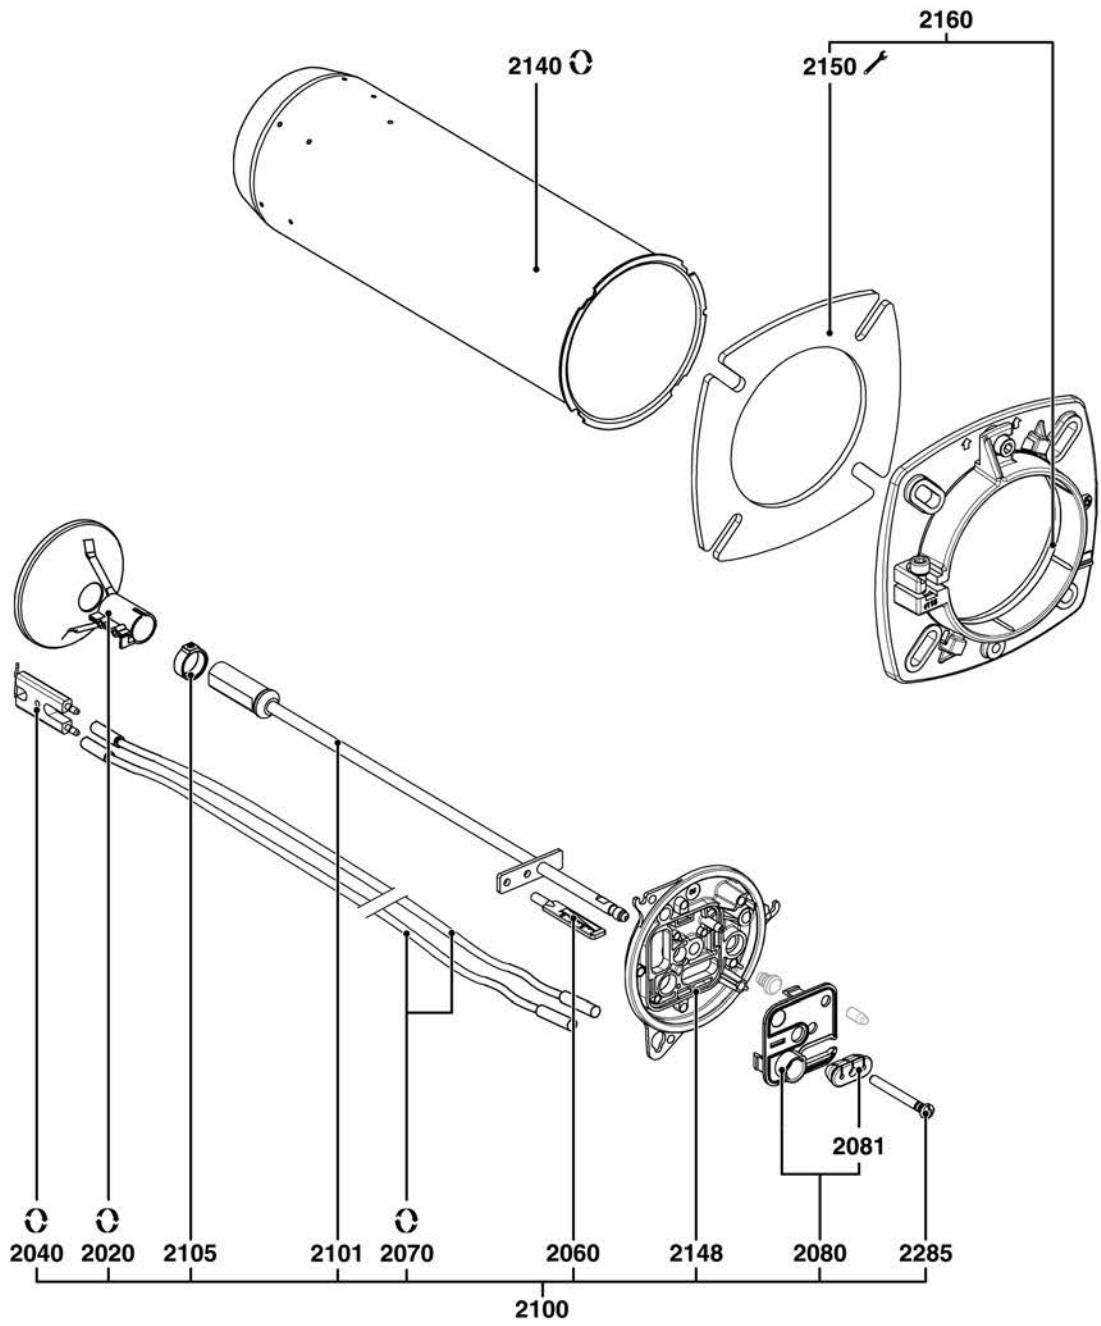

2000

CB-VL2D

Oil burner