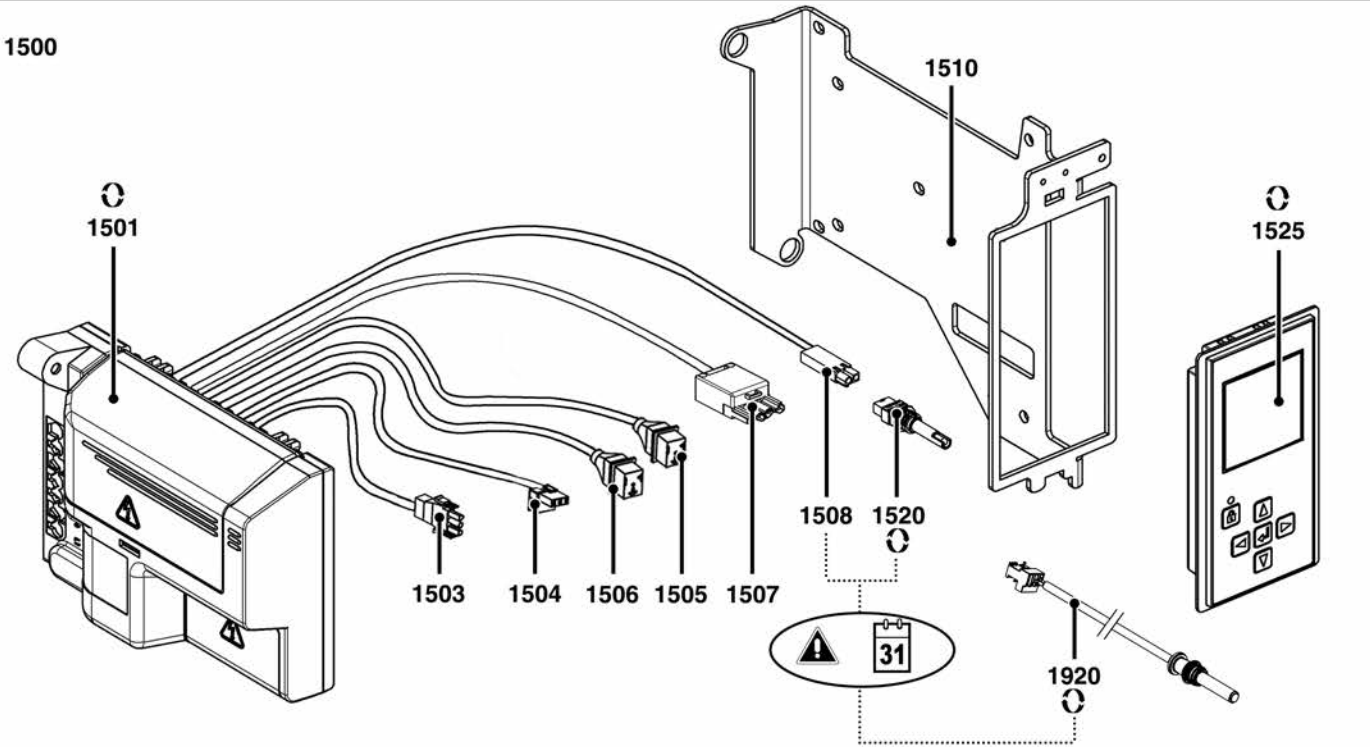

## SPARE PARTS EXPLODED VIEW OIL BURNER

Model

**CB-VL2D**

R8220019-02 - 29/03/2016

CB-VL2D

Oil burner

| 1   | 3833344   | CB-VL2.120 D KN | 03-2011 | -   |
|-----|-----------|-----------------|---------|-----|
| 2   | 3833345   | CB-VL2.120 D KL | 04-2011 | -   |
| 3   | 3833346   | CB-VL2.160 D KN | 07-2010 | -   |
| 4   | 3833347   | CB-VL2.160 D KL | 03-2011 | -   |
| 5   | 3833348   | CB-VL2.210 D KN | 07-2010 | -   |
| 6   | 3833349   | CB-VL2.210 D KL | 04-2011 | -   |
| Col | Reference | Model type      | Begin   | End |