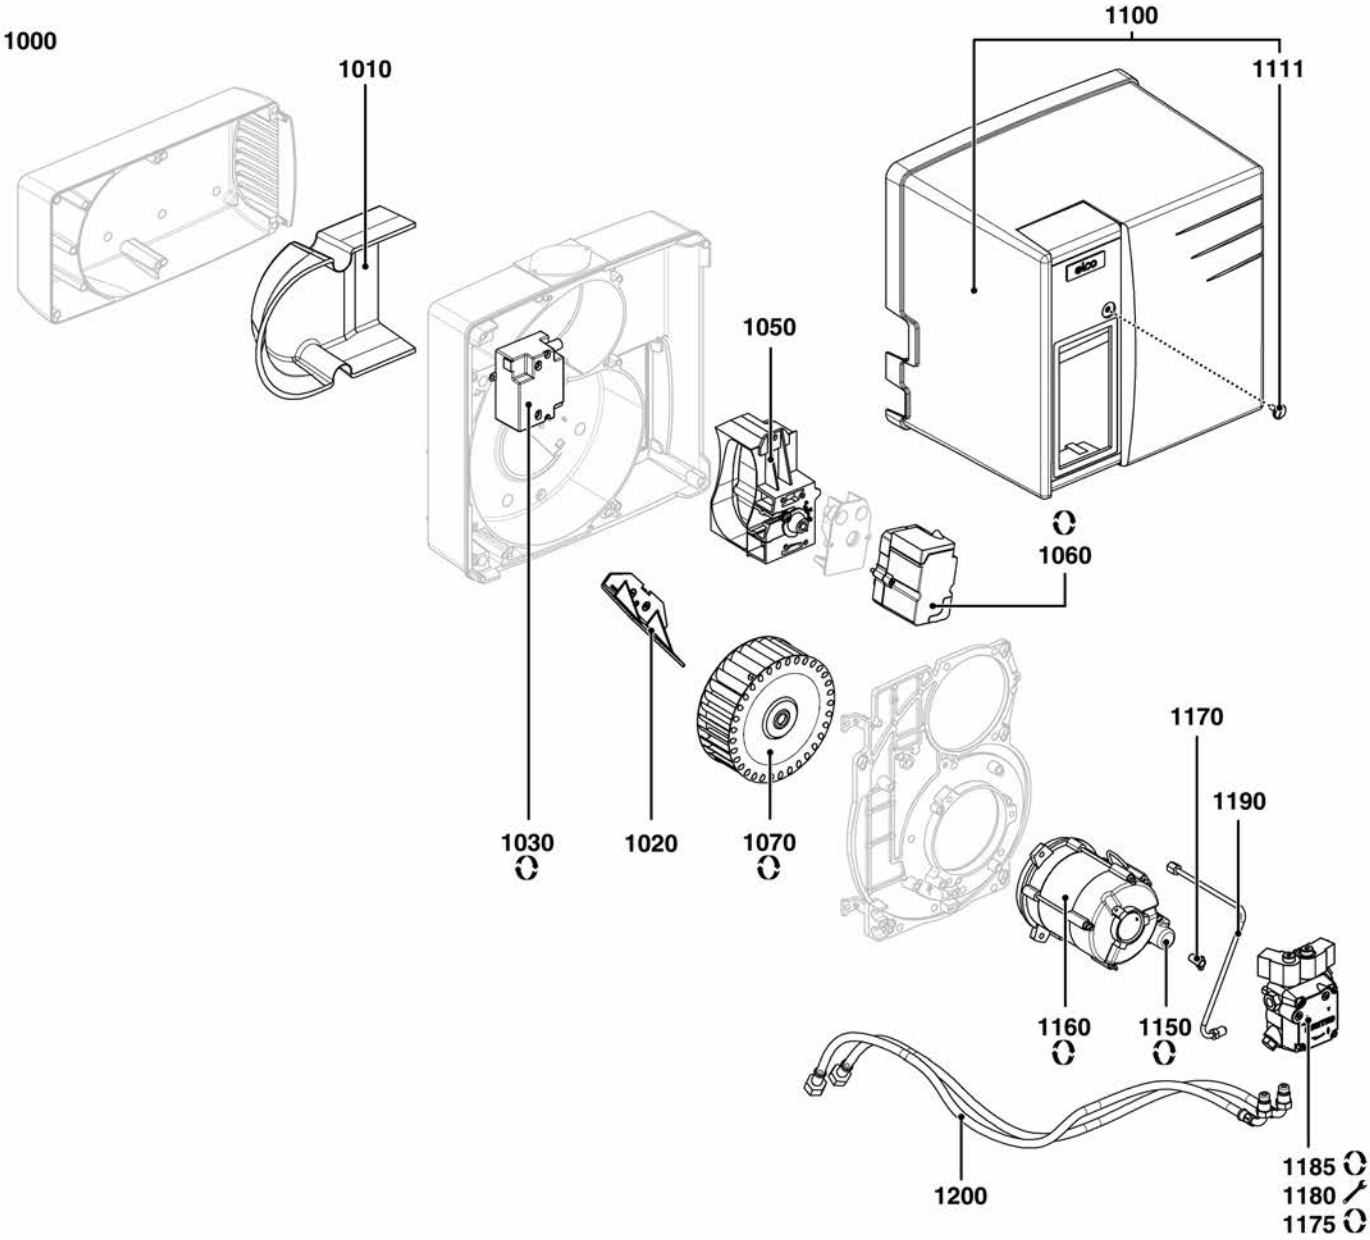

## SPARE PARTS EXPLODED VIEW OIL BURNER

Model

**CB-VL2D**

R8220019-02 - 29/03/2016

CB-VL2D

Oil burner

| 1   | 3833344   | CB-VL2.120 D KN | 03-2011 | -   |
|-----|-----------|-----------------|---------|-----|
| 2   | 3833345   | CB-VL2.120 D KL | 04-2011 | -   |
| 3   | 3833346   | CB-VL2.160 D KN | 07-2010 | -   |
| 4   | 3833347   | CB-VL2.160 D KL | 03-2011 | -   |
| 5   | 3833348   | CB-VL2.210 D KN | 07-2010 | -   |
| 6   | 3833349   | CB-VL2.210 D KL | 04-2011 | -   |
| Col | Reference | Model type      | Begin   | End |