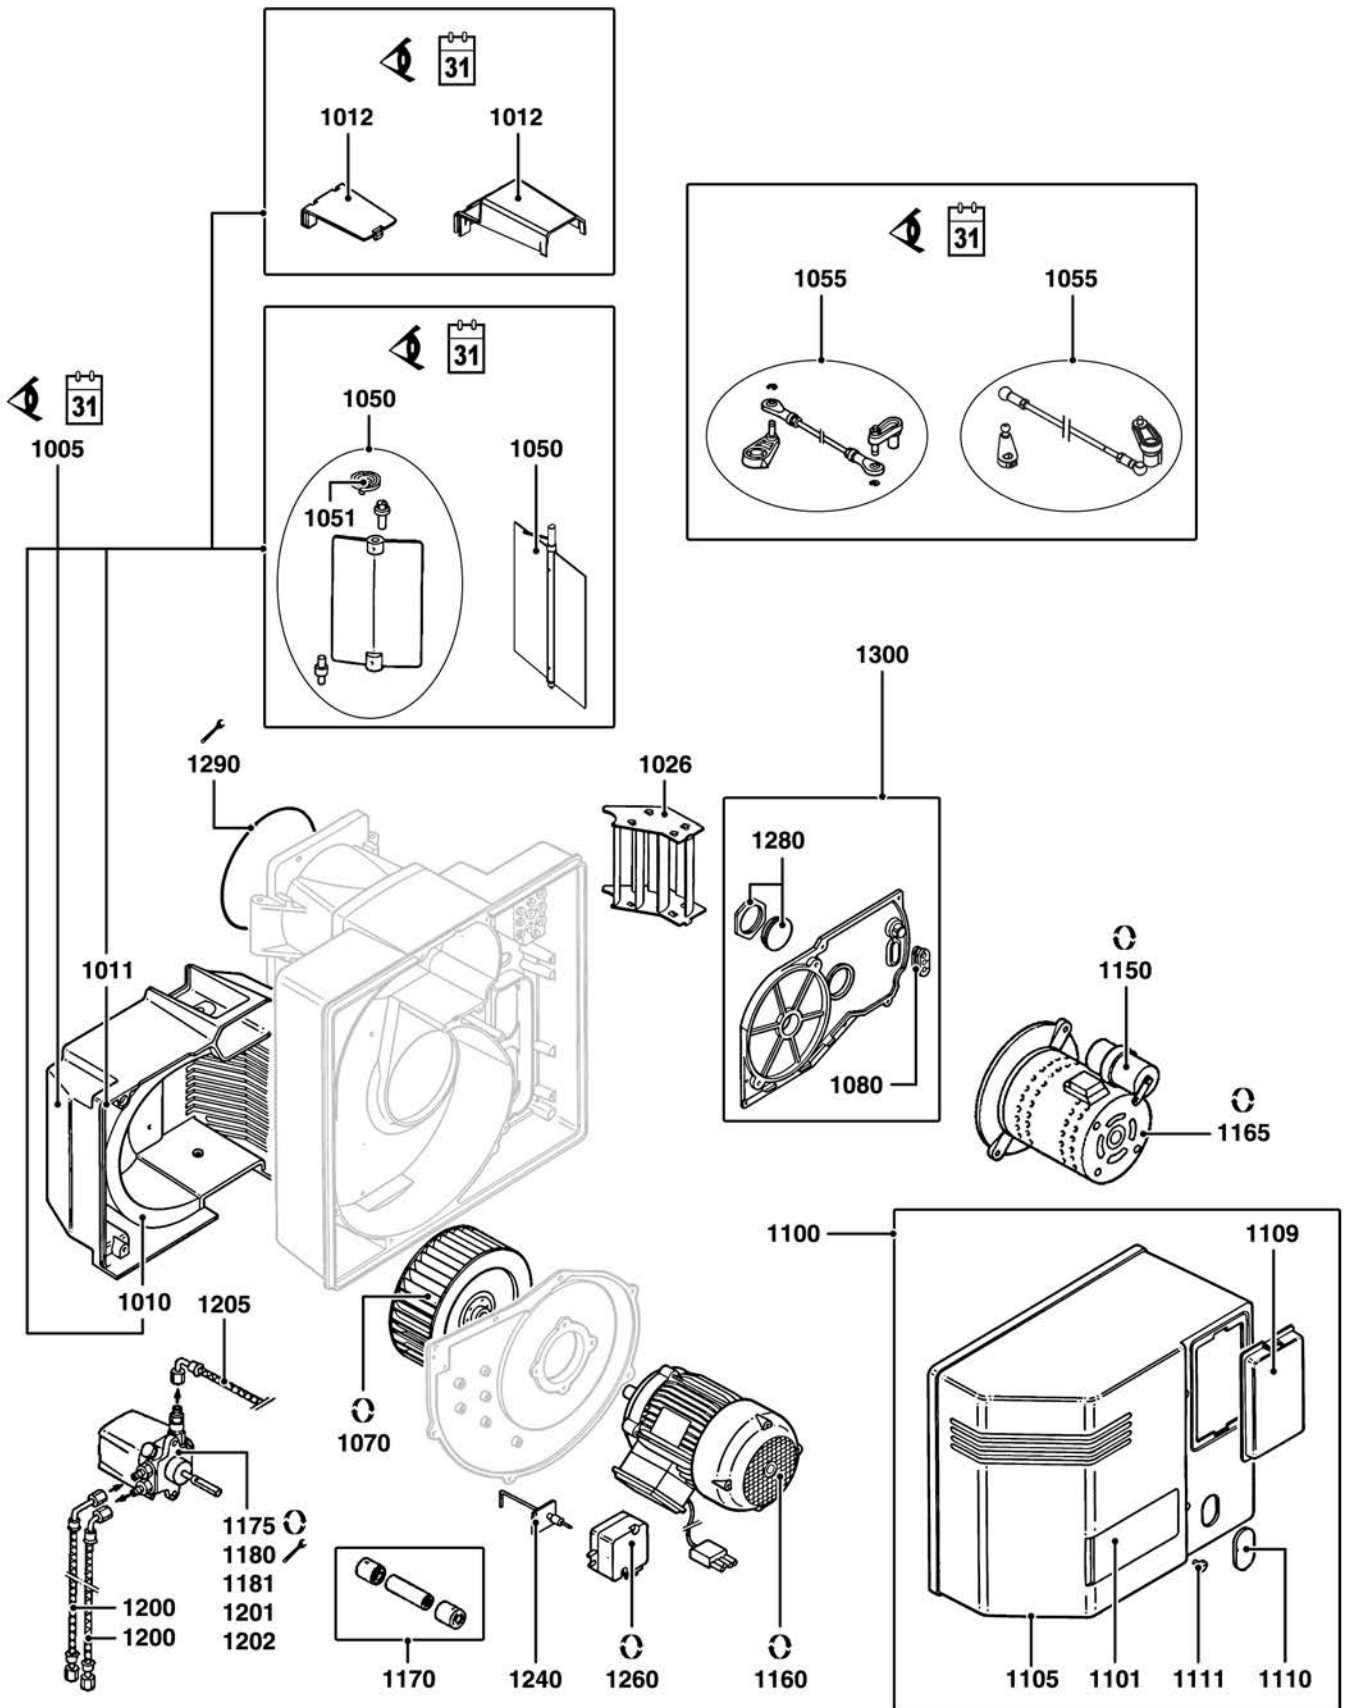

SPARE PARTS EXPLODED VIEW DUAL-FUEL BURNERS

Model

CB-VGL06DP-TC

R8220050-02 - 14/02/2017

1	13007346	BB-VGL 06.1600 DP/TC	10-2000	-
2	13007347	BB-VGL 06.2100 DP/TC	07-2000	-
3	3835127	BB-VGL 06.2100 DP 110V-60HZ	11-2015	-
4	13005917	CH-D731 - T1/KN	10-2000	-
5	13005918	CH-D731 - T2/KL	10-2000	-
6	13005919	CH-D731 - T3/KM	10-2000	-
7	13005929	CH-D732 - T1/KN	07-2000	-
8	13005930	CH-D732 - T2/KL	07-2000	-
9	13005931	CH-D732 - T3/KM	11-2003	-
10	13014760	GT -D31 - 1 1/4 - RP2	08-2000	-
11	13006666	GT -D32 - 1 1/2 - RP2	08-2000	-
12	13014877	GT -D350 - 1 1/2 - RP2 /TC	08-2000	-
13	13006652	GT -D349 - 2 -RP2	08-2000	-
14	13020944	GT -S31 - 2 - RP2	09-2008	04-2016
15	3835128	GT -S31 - 2 - RP2	11-2015	-
16	13020853	GT -S32 - 65 - DN65	06-2006	04-2016
17	3832947	GT -S33 - 80 - DN80	10-2009	-

Col	Reference	Model type	Begin	End