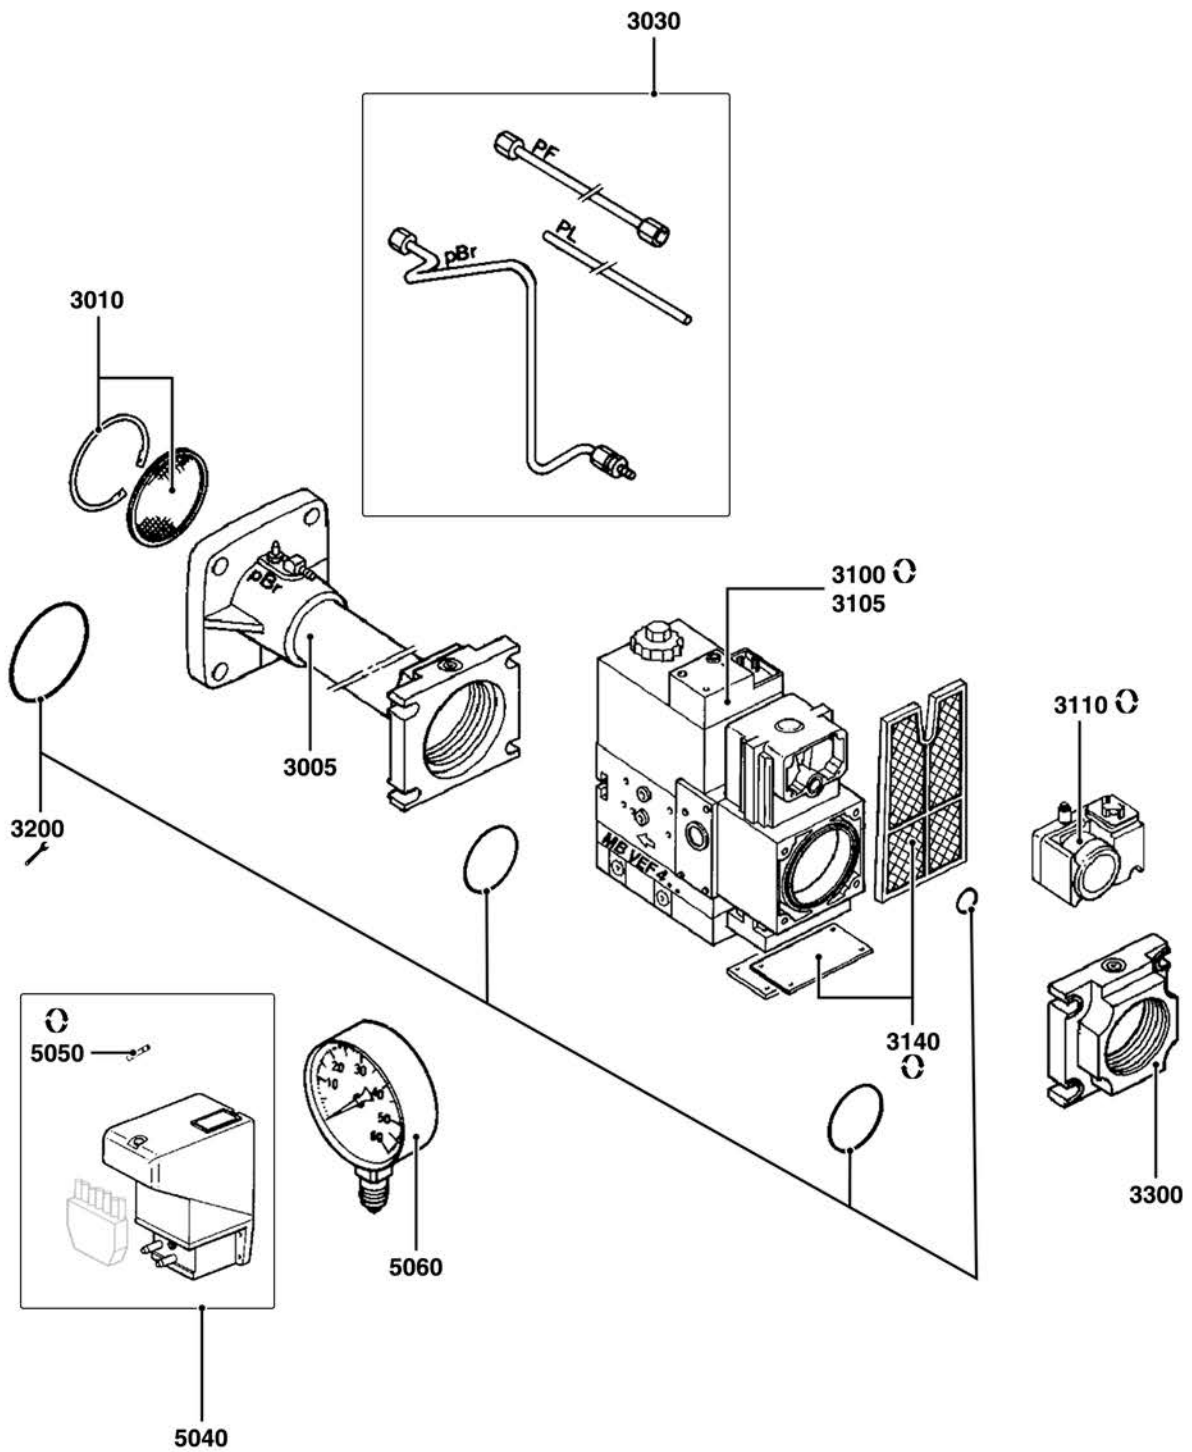

Col	Reference	Model type	Begin	End
-----	-----------	------------	-------	-----

1000

CB-VGL05DP

Dual-Fuel burner

☉⇒	Description	Manf. Pt. N	Type	BB-VGL 03-100 DP FS-VGL 05-750 KN 110 V BB-VGL 05-1000 DP FS-88-VGL 05-1000 DP CH-D631 - T1/KN CH-D631 - T2/KL CH-D631 - T3/KM CH-D632 - T1/KN CH-D632 - T2/KL GT-035 - 1"12 - R92 GT-034 - 1/4" Rp1 1/2 GT-033 - 3/4" - Rp1" GT-035 - 2" - Rp2" GT-032 - 2 - Rp2 GT-031 - 05 - DN65																		From	to
				1	2	3	4	5	6	7	8	9	10	11	12	13	14	15	16	17	18		
3000	GAS TRAIN																						
3005	COLLECTOR CPL. RP2	13011796										●											
3010	STABILISER + CIRCLIP D.60	13011367										●											
3030	PRESS. TUBES AIR+COMB./L+R DUN.420	13010457										●											
3100	GAS VALVE MBVEF420 B01 S10 RP2"+FP	13011725										●											
3105	DUN COIL No. 1215 MBVEF420	13011726										●											
3110	GAS PRESS.SWITCH GW 150 A5 30-150MB DIN	13010078										●											
3140	FILTERING ELEMENT /MB...420	13007901										●											
3200	GASKET SET MB...420	65300671										●											
3300	FLANGE MB420 RP2 + PRES.PLUG	13007859										●											
5000	ACCESSORY																						
5040	GAS TIGHTNESS CONTROLLER DUNGS VPS504	13001778										●											
5050	FUSE 5X20 T6,3A 250V	3333550051										●											
5060	PRESSURE GAUGE 0-60 MBAR D.100 G1/2	13011721										●											