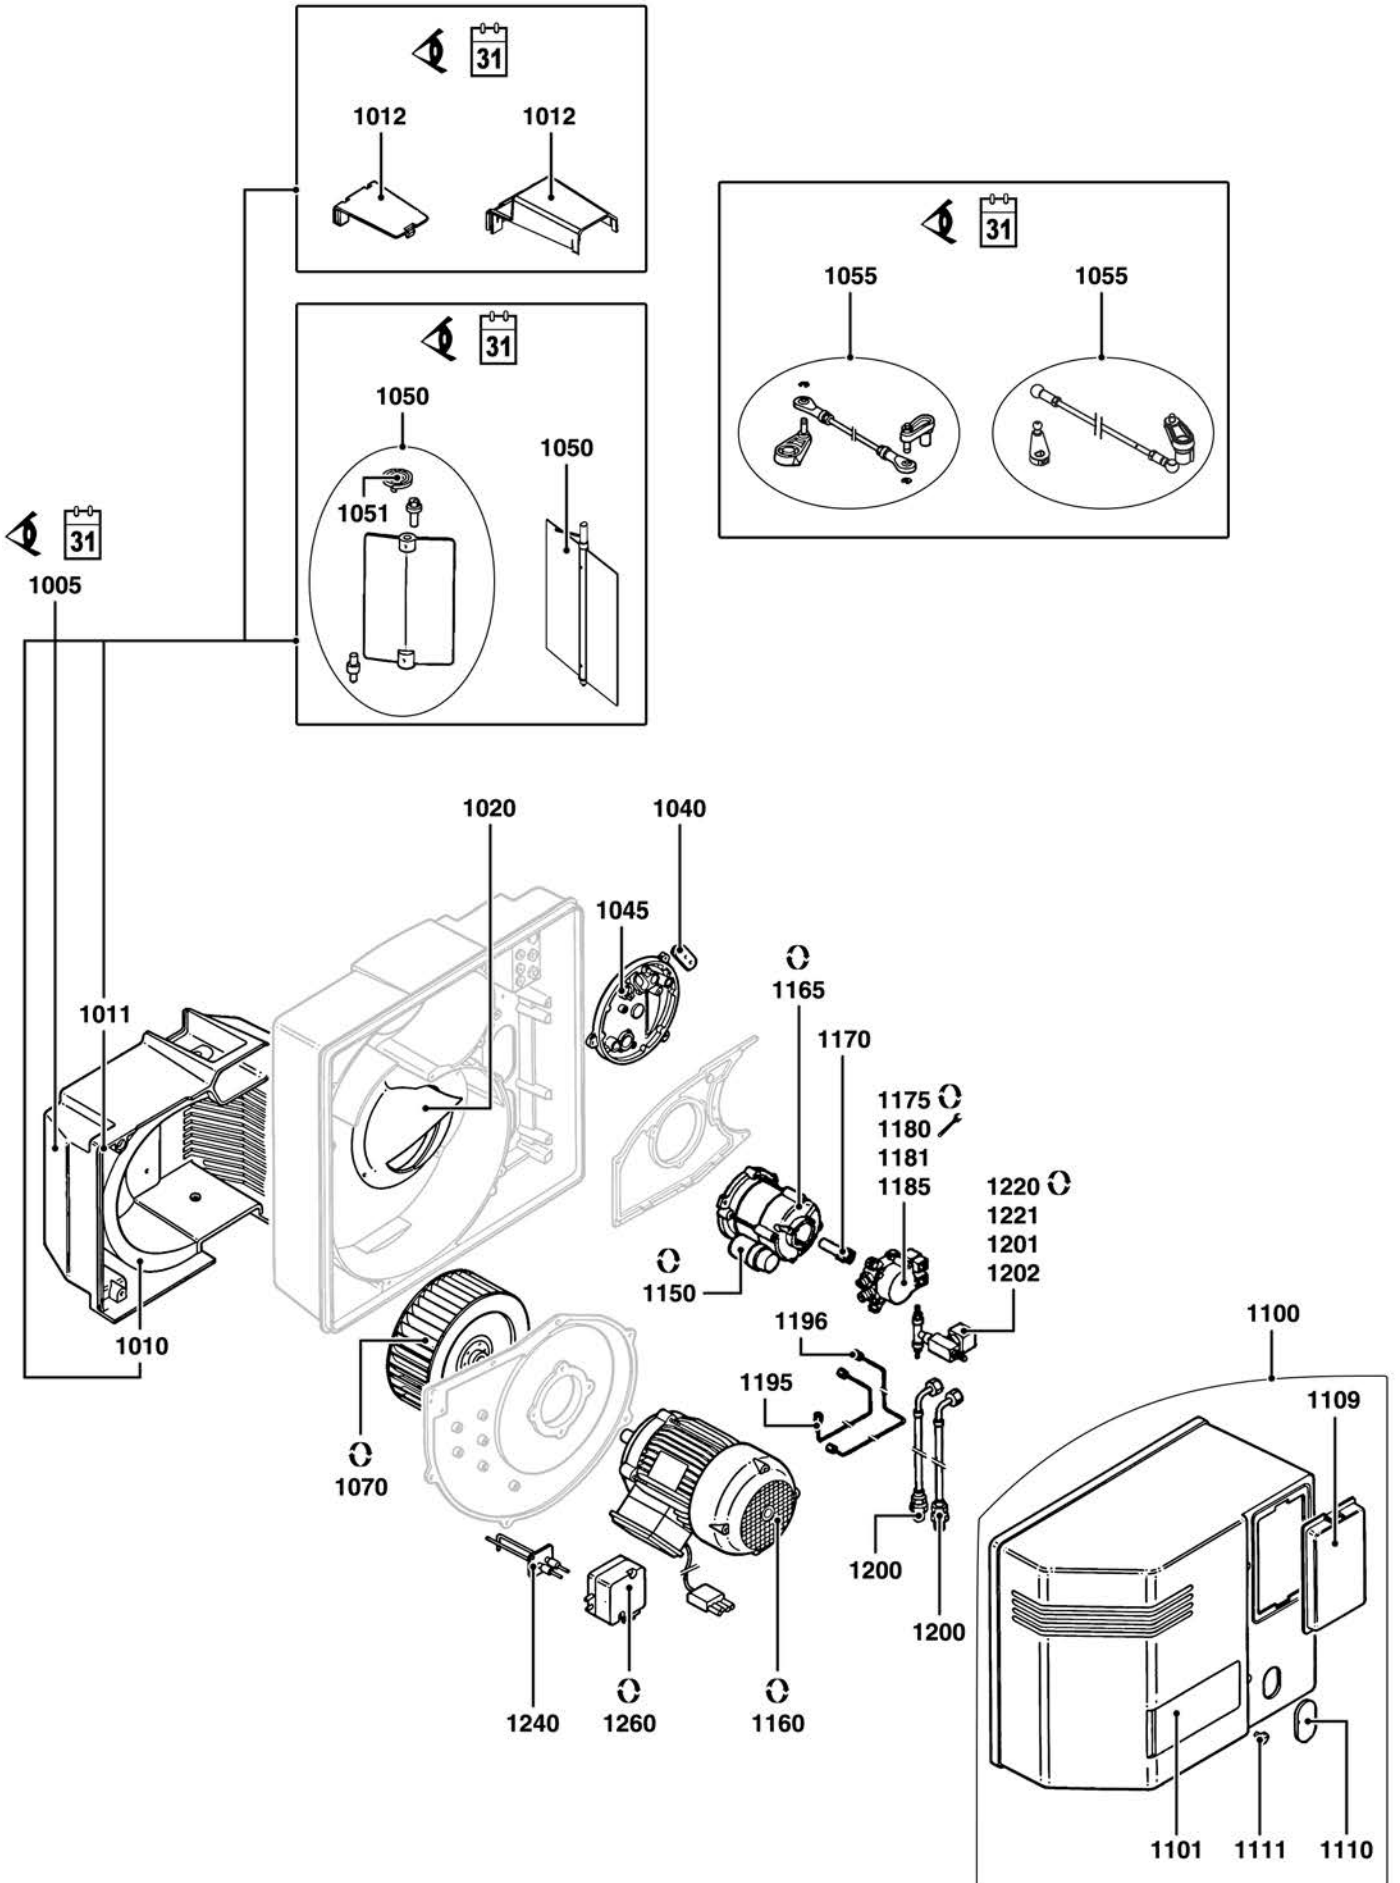

SPARE PARTS EXPLODED VIEW DUAL-FUEL BURNERS

Model

CB-VGL05DP

R8220049-02 - 16/02/2017

1	13001925	BB-VGL 05.700 DP	08-1998	-
2	3832334	FS-VGL05.750 KN 110 V	03-2012	-
3	13001926	BB-VGL 05.1000 DP	08-1998	-
4	3832358	FS-BB-VGL05.1000 110 V	01-2013	-
5	13000979	CH-D631 - T1/KN	08-1998	-
6	13000980	CH-D631 - T2/KL	08-1998	-
7	13000981	CH-D631 - T3/KM	09-1998	-
8	13000982	CH-D632 - T1/KN	09-1998	-
9	13000983	CH-D632 - T2/KL	09-1998	-
10	13000984	CH-D632 - T3/KM	08-1998	-
11	13004912	GT -D35 - 1"1/2 - RP2"	01-2003	12-2011
12	13001762	GT -D34 - 1 1/4- RP1 1/2	01-2003	05-2016
13	13000192	GT -D33 - 3/4 - RP1	01-2003	10-2016
14	13020495	GT -S34 - 2 - RP2	09-2006	04-2016
15	13020836	GT -S35 - 65 - DN65	10-2006	12-2012
16	13020942	GT - S312 - 2" - RP2"	01-2005	12-2011
17	13020943	GT - S311 - 65 - DN65	01-2005	12-2011

Col	Reference	Model type	Begin	End

1000

CB-VGL05DP

Dual-Fuel burner