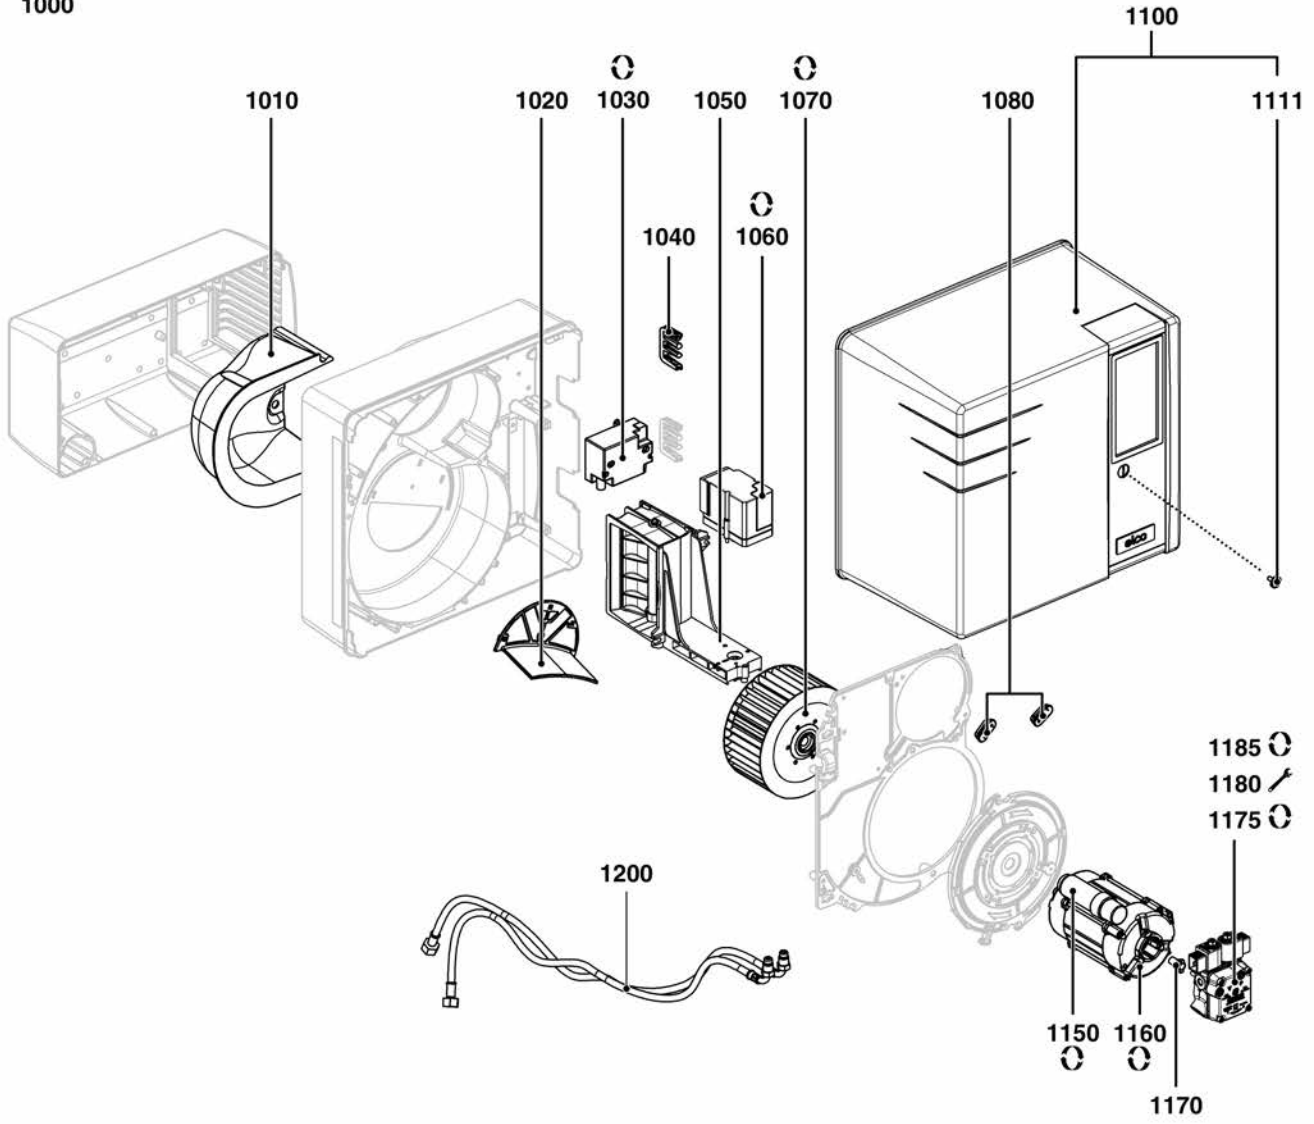

SPARE PARTS EXPLODED VIEW OIL BURNER

Model

CB-VL3D

R8220032-02 - 28/04/2016

1	3832894	BB-VL3.290 D	10-2011	-
2	3832895	BB-VL3.360 D	11-2010	-
3	3832875	CH-O0421 - T1/KN	02-2009	-
4	3832878	CH-O0421 - T2/KL	02-2009	-
5	3832061	CH-O0422 - T1/KN	06-2008	-
6	3832659	CH-O0422 - T2/KL	09-2008	-
Col	Reference	Model type	Begin	End

1000

1500